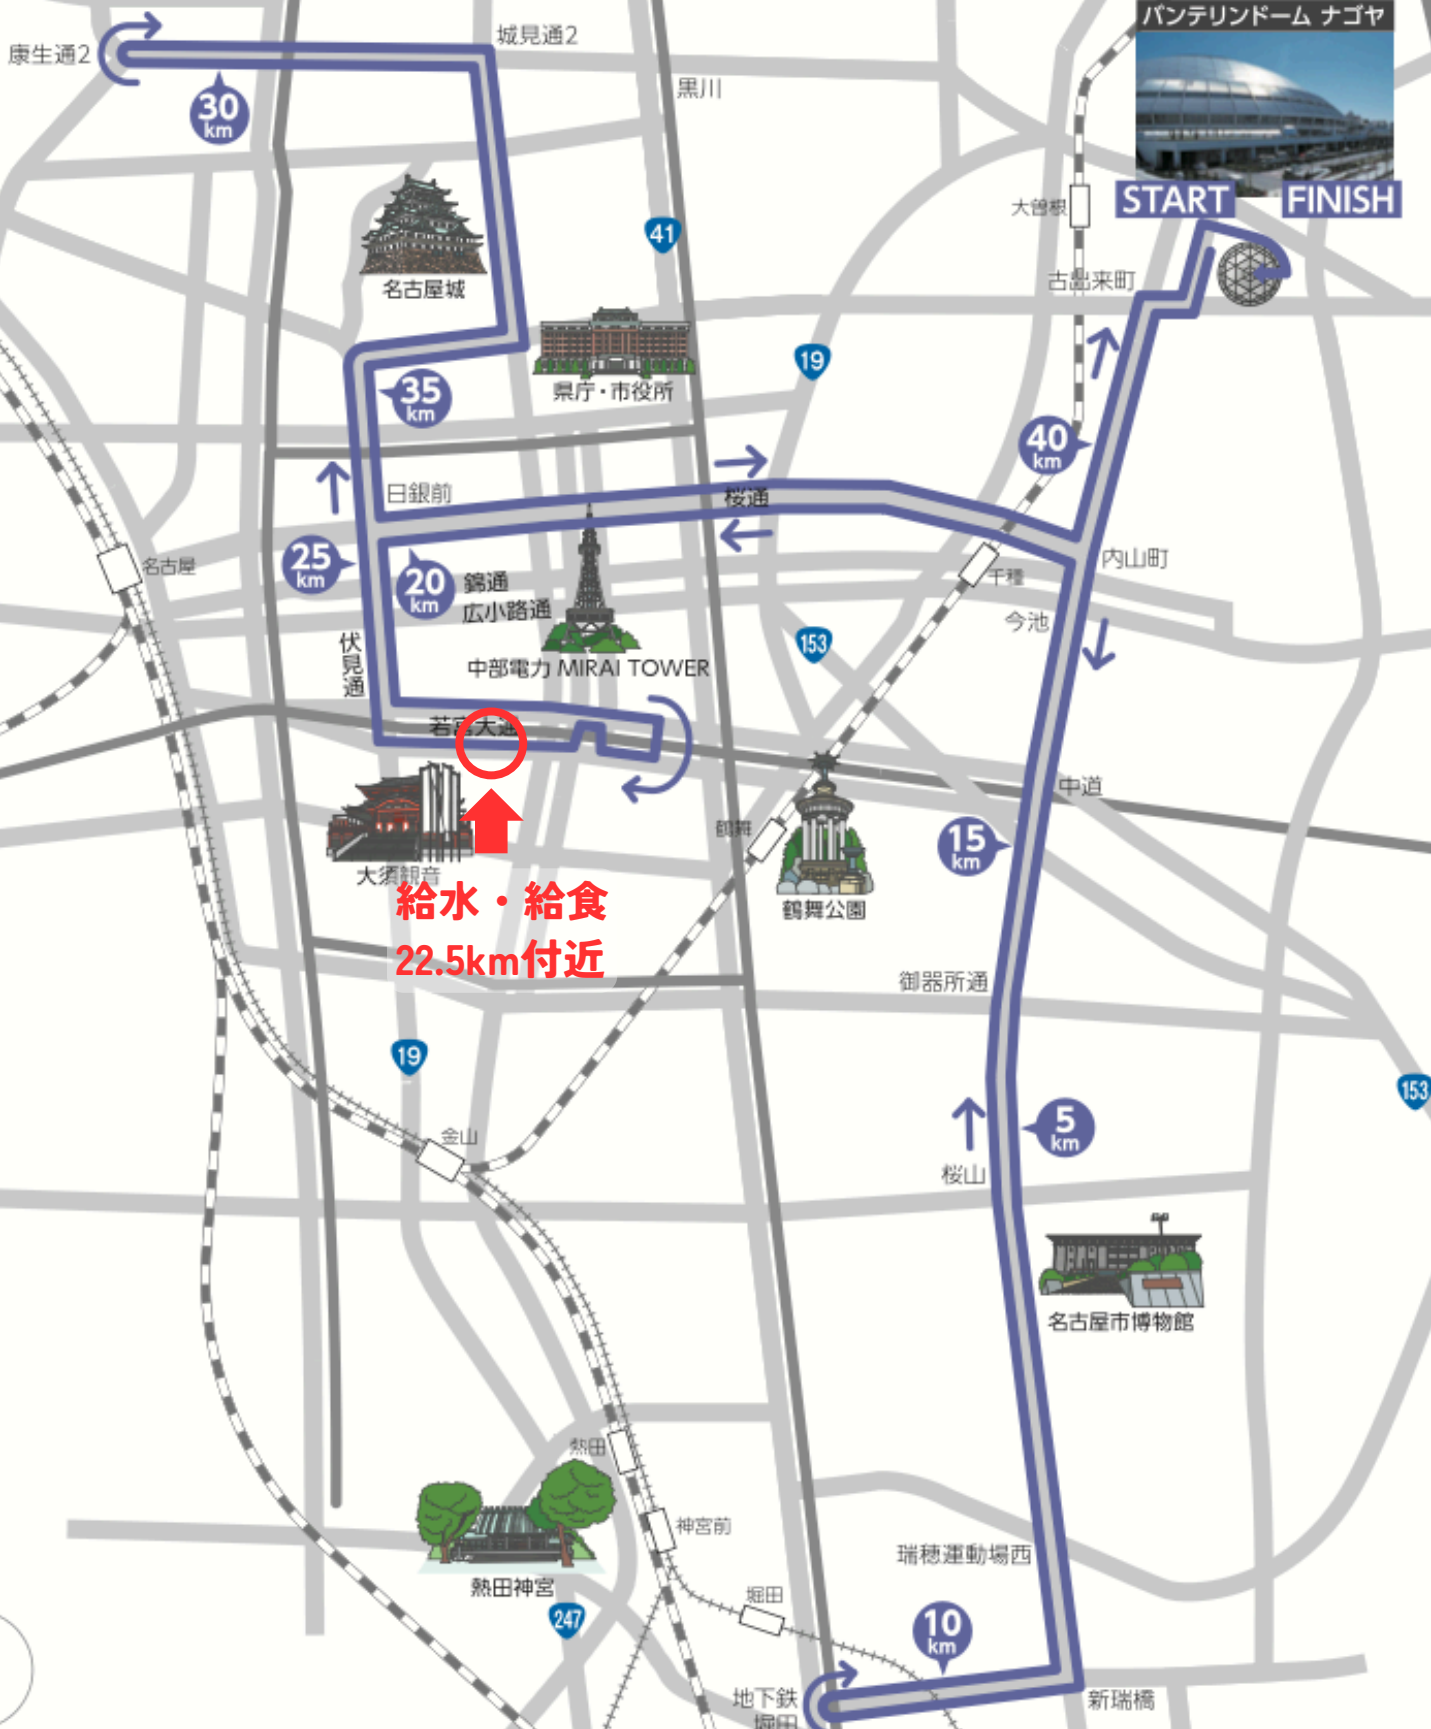

START FINISH

給水・給食  
22.5km付近